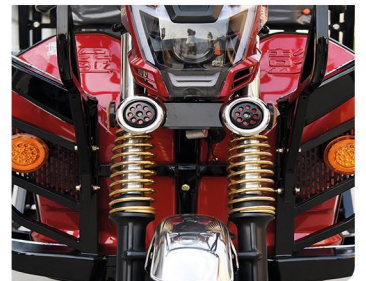

E-Motocar

ESPECIFICACIONES

Potencia nominal: 1 kW
Capacidad: 5 personas
Velocidad máxima: 25 km / h
Baterías: 48V 100Ah
Autonomía de baterías: 80 km
Tiempo de carga: 6-8 horas
Frenos: Frenos de tambor
Capacidad de carga: 600 kg
Dimensiones LxAxAlt: 2770x990x1790 mm